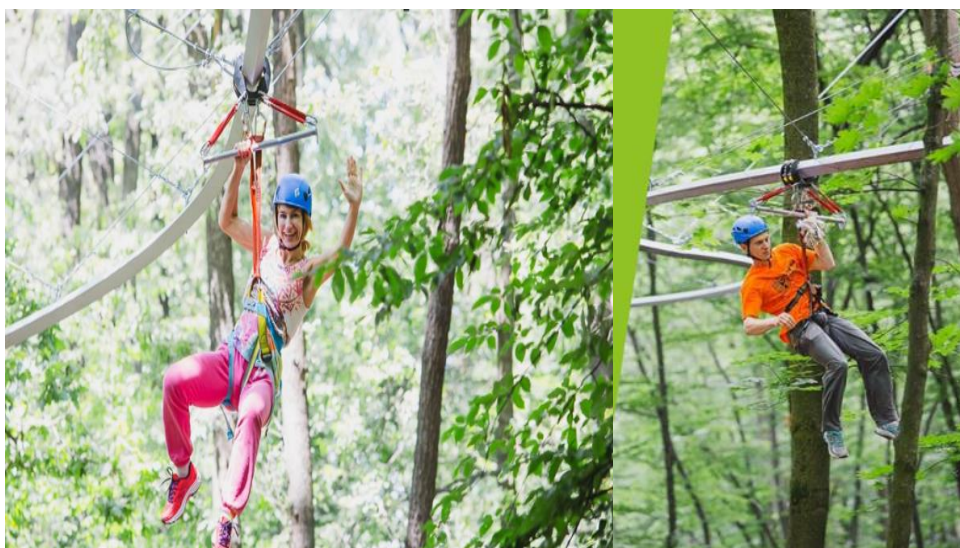

AVANTURISTIČKI PARK GOLTE:

Na 1468 metara nadmorske visine čeka vas Avantura Park Golte koji je namijenjen svim ljubiteljima sporta, djeci, obiteljima i ljubiteljima izazova. Park uključuje rollercoaster zipline, slobodni pad, tobogan i skok te avanturistički park.

Rollercoaster zipline:

Kombinacija divljih spustova, zavoja i uspona, koja podsjeća na vožnju vlakovima smrti u zabavnim parkovima, samo što je riječ o spustu po čeličnim sajlama, visoko među krošnjama drveća. Jedinstveno je to iskustvo u Sloveniji, pogodno za adrenalinske entuzijaste i sve koji se ne boje novih izazova. Staza je duga 853 metra i potpuno je sigurna, ne zahtijeva nikakvu fizičku spremnost niti druge vještine. Spust rollercoaster ziplineom uključuje i vožnju novim 4-sjedom Smrekovec. Dolazi u obzir za djecu visine minimalno 140 cm i težine minimalno 30 kg. Ziplineom se u sat vremena može spustiti oko 30 ljudi.

Pustolovni park

U parku možete pronaći šest ruta različite težine - prve dvije namijenjene su mlađim posjetiteljima i prvom upoznavanju s metodama penjanja, spuštanjem po čeličnim sajlama, prelasku visokih mostova... Svaka ruta donosi različite elemente, osmišljene za testiranje svoje hrabrosti, vještine i snage. Pustolovni park GOLTE je predviđen za maksimalno 100 osoba u isto vrijeme, duljina programa je cca. 2h.

Jump & slide park

Spuštanje niz tobogan ili skakanju s platforme i doskok na jastuke, što će pružiti beskrajnu zabavu.

Slobodan pad

Vrsta bungee jumpinga s visine od 15 m

*NAPOMENE:

-Od 26.04. do 05.05.24. i od 22.06. do 01.09.24. adrenalinske aktivnosti su svaki dan od 10.00 h do 17:30 h, a žičara vozi od 09:00 h do 18:00 h svaki puni sat.