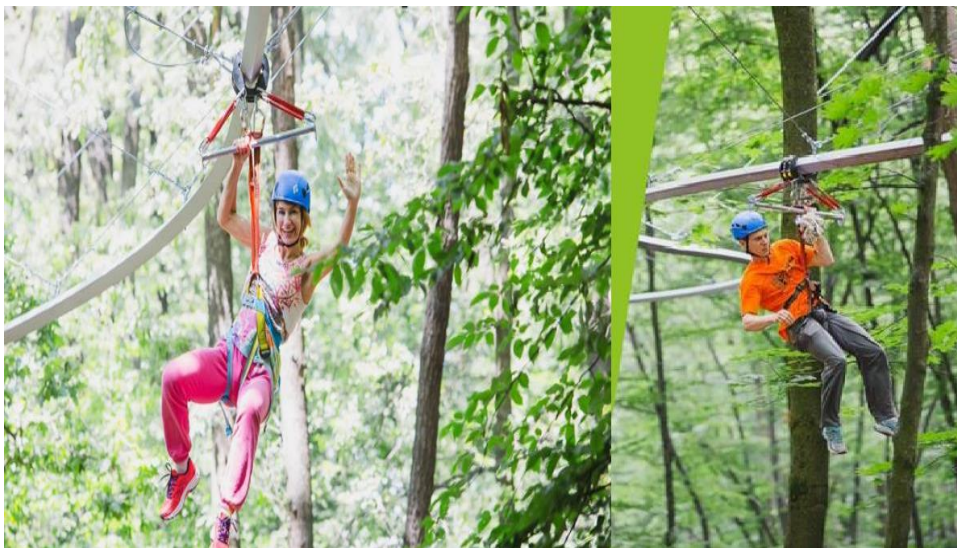

AVANTURISTIČKI PARK GOLTE:

Na 1468 metara nadmorske visine čeka vas Avantura Park Golte koji je namijenjen svim ljubiteljima sporta, djeci, obiteljima i ljubiteljima izazova. Park uključuje rollercoaster zipline, slobodni pad, tobogan i skok te avanturistički park.

Rollercoaster zipline:

Kombinacija divljih spustova, zavoja i uspona, koja podsjeća na vožnju vlakovima smrti u zabavnim parkovima, samo što je riječ o spustu po čeličnim sajlama, visoko među krošnjama drveća. Jedinstveno je to iskustvo u Sloveniji, pogodno za adrenalinske entuzijaste i sve koji se ne boje novih izazova. Staza je duga 853 metra i potpuno je sigurna, ne zahtijeva nikakvu fizičku spremnost niti druge vještine. Spust rollercoaster ziplineom uključuje i vožnju novim 4-sjedom Smrekovec. Dolazi u obzir za djecu visine minimalno 140 cm i težine minimalno 30 kg. Ziplineom se u sat vremena može spustiti oko 30 ljudi.

Pustolovni park

U parku možete pronaći šest ruta različite težine - prve dvije namijenjene su mlađim posjetiteljima i prvom upoznavanju s metodama penjanja, spuštanju po čeličnim sajlama, prelasku visokih mostova... Svaka ruta donosi različite elemente, osmišljene za testiranje svoje hrabrosti, vještine i snage. Pustolovni park GOLTE je predviđen za maksimalno 100 osoba u isto vrijeme, duljina programa je cca. 2h.

Jump & slide park

Spuščanje niz tobogan ili skakanju s platforme i doskok na jastuke, što će pružiti beskrajnu zabavu.

Slobodan pad

Vrsta bungee jumpinga s visine od 15 m

RADNO VRIJEME ŽIČARE I AVANTURE PARKA: